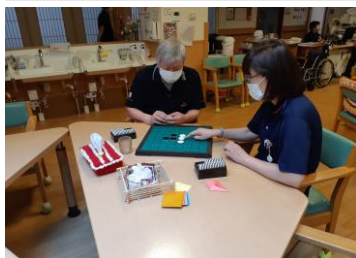

ご利用できる方

帯広市の住民票を有し、介護保険法による要支援1～2・要介護1～5の認定を受けている方。

短期入所生活介護

在宅で介護をされているご家族の身体的・精神的負担の軽減、ご家族が冠婚葬祭・仕事等で一時的に介護できない場合などにご家族に代わって介護をご提供するサービスです。